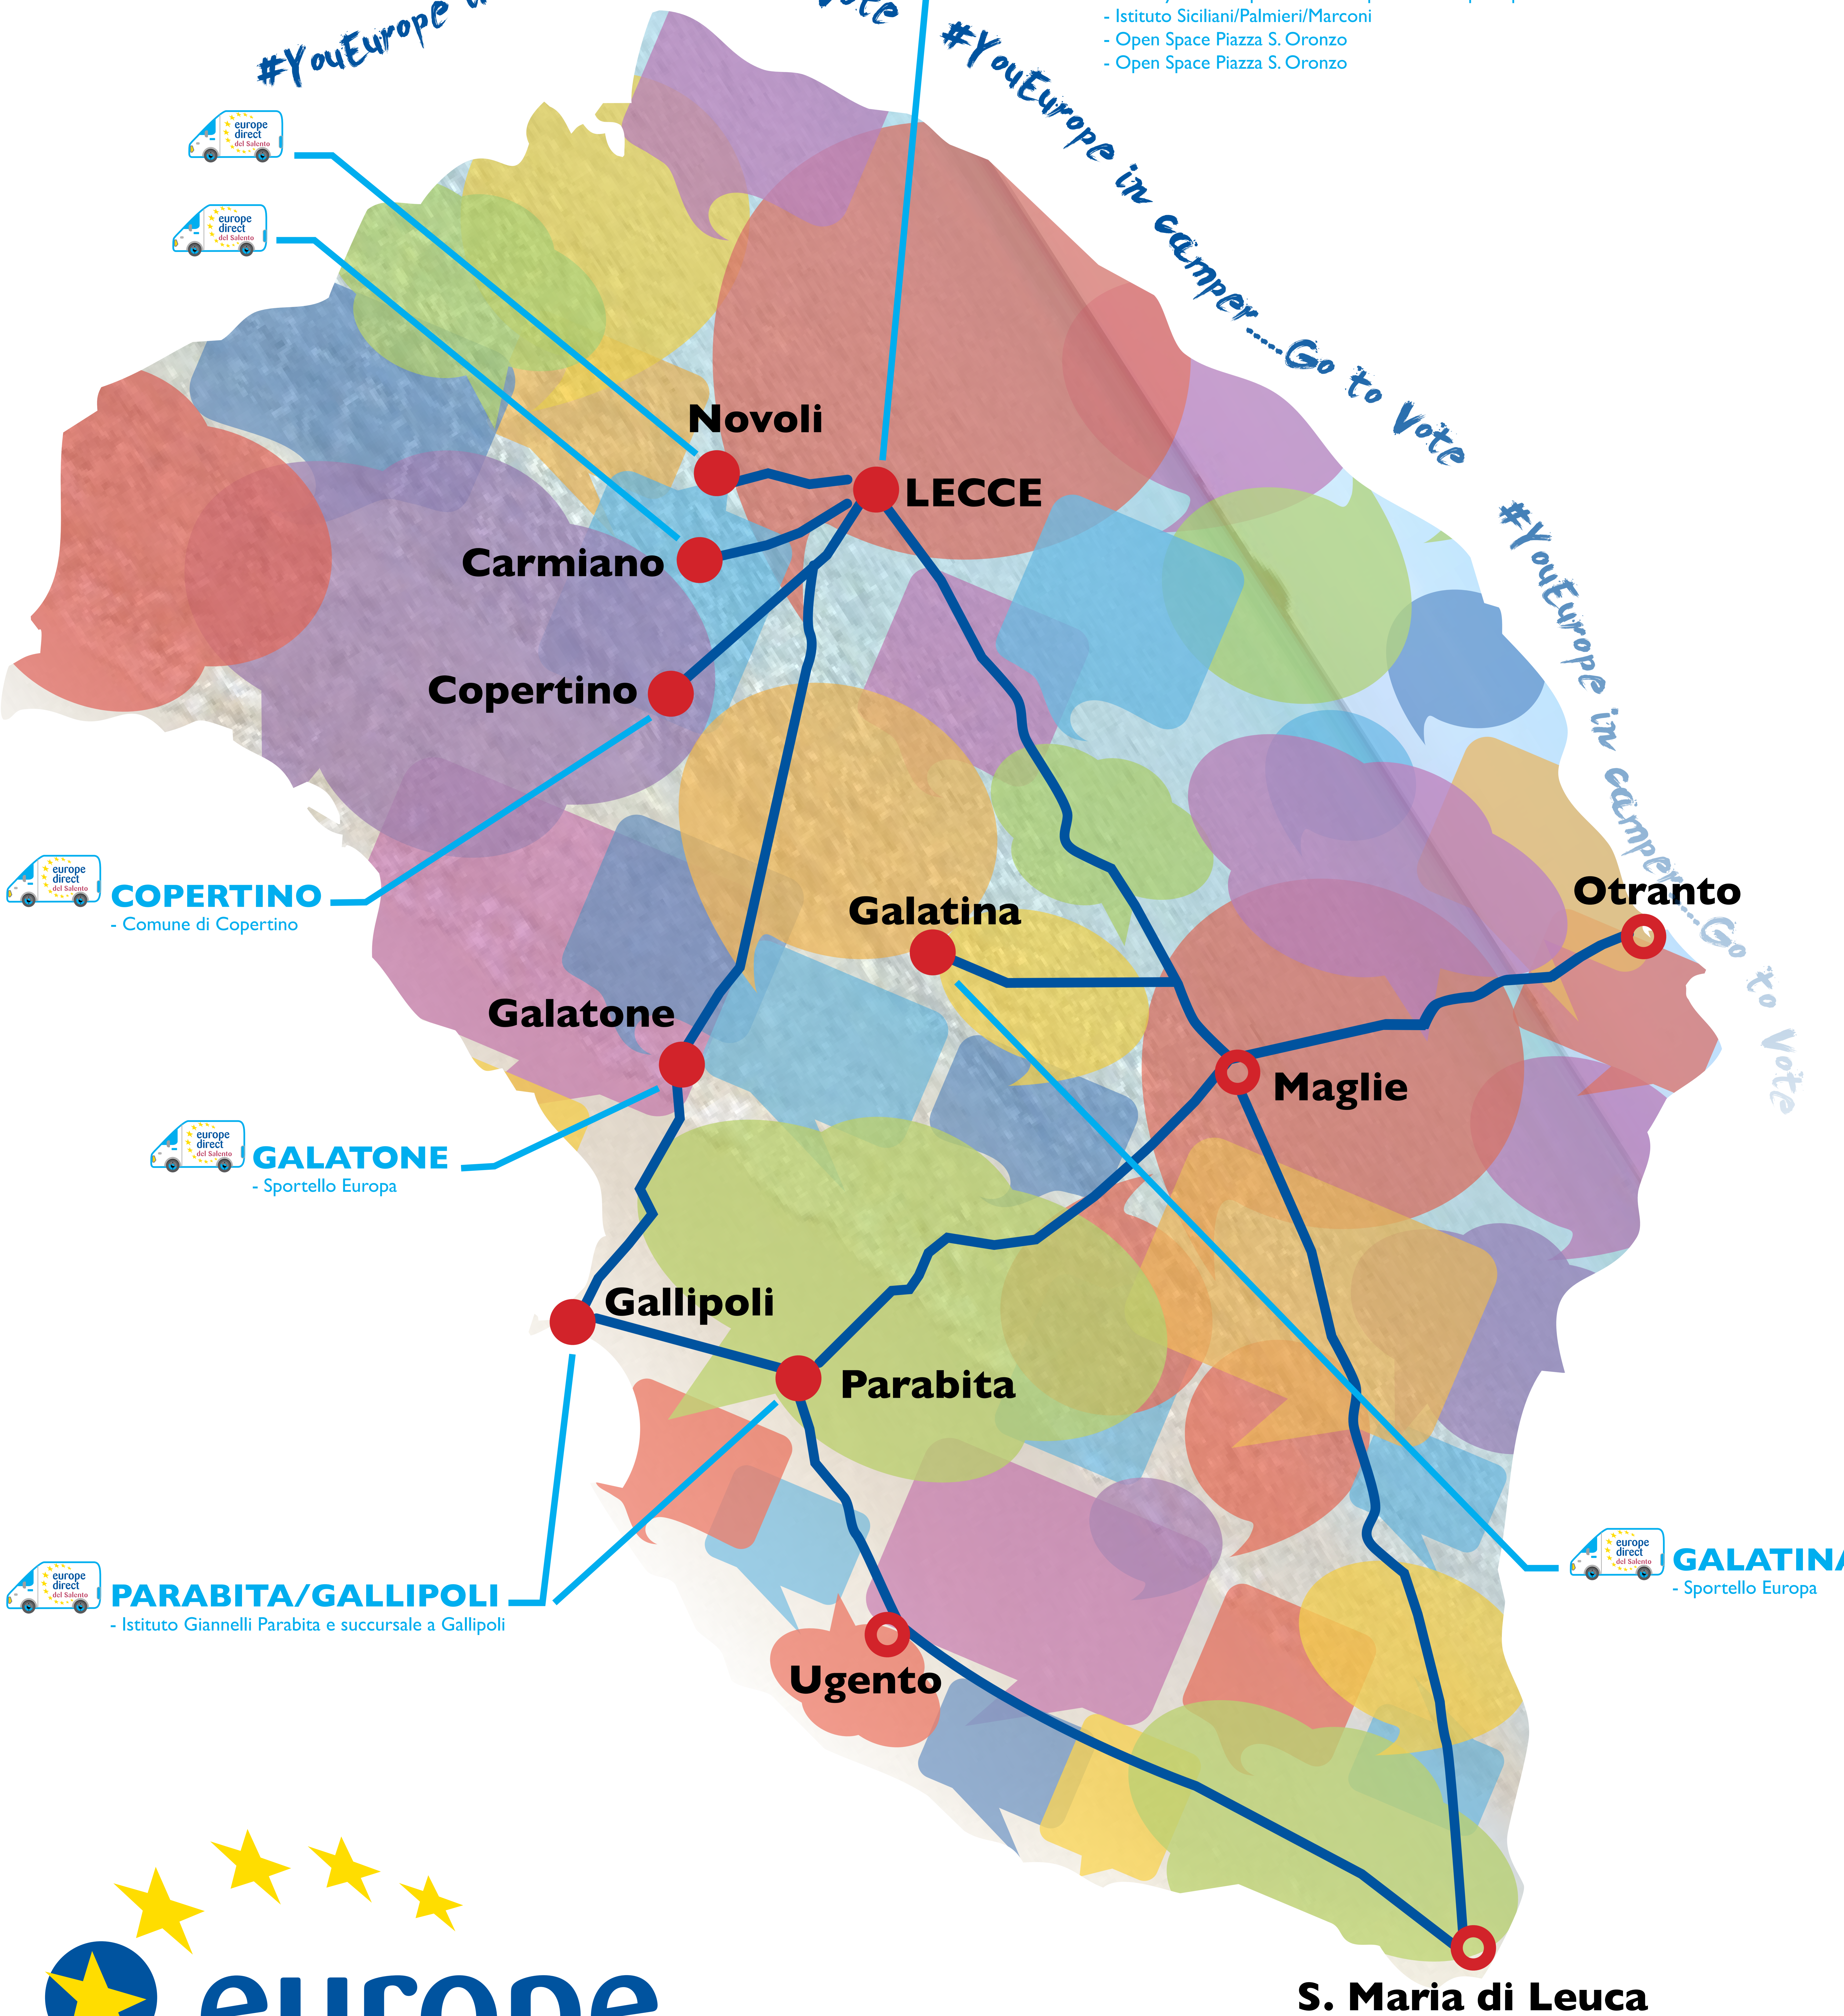

- #YouEurope in camper.....Go to Vote*
- LECCE**
- Istituto Virgilio
 - Istituto Ciardo-Pellegrino
 - Istituto Banzi
 - Officine Cantelmo InfoDesk Le't Build Europe Together Grundtvig Partnership (selezione per 4 pax in UK)
 - Open space Infodesk Erasmus4Citizens Vote Eu (selezione di 8 pax per Bulgaria e Croazia)
 - Istituto Calasso
 - InfoDay Erasmus per Giovani Imprenditori Open Space Piazza S. Oronzo
 - Istituto Siciliani/Palmieri/Marconi
 - Open Space Piazza S. Oronzo
 - Open Space Piazza S. Oronzo

COPERTINO
- Comune di Copertino

GALATONE
- Sportello Europa

PARABITA/GALLIPOLI
- Istituto Giannelli Parabita e succursale a Gallipoli

GALATINA
- Sportello Europa